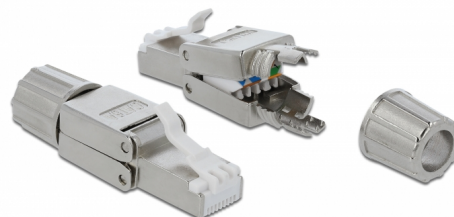

# Delock RJ45 tată Cat.6A STP fără scule

## Descriere scurta

Această cuplă RJ45 de la Delock poate fi utilizată pentru a conecta cabluri de rețea. Instalarea cuplei la diferite tipuri de cablu se face fără scule și este economă din punct de vedere al timpului.

## Detalii tehnice

- Conector: 1 x RJ45 tată
- Traseu de direcționare a cablului la 180°
- Ecranat (STP)
- Specificație Cat.6A
- Manșon de cablu înșurubabil
- Schemă de conectare TIA-568A/B
- Pentru fire continue sau torsadate de până la 0,644 mm (22 - 24 AWG)
- Pentru cablu cu diametru de la 6,0 la 8,5 mm
- Dimensiunii (LxlxÎ): aprox. 49,0 x 14,5 x 14,1 mm

## Interface

External:	1 x RJ45 tată
Internal:	1 x bloc LSA