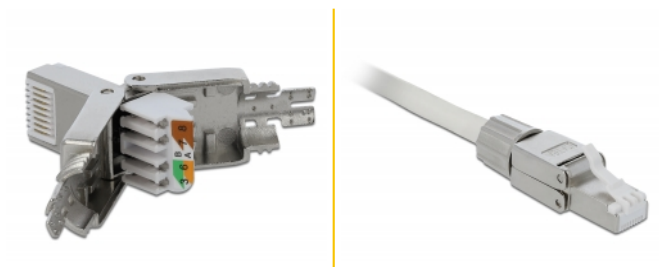

Delock RJ45 samec Cat.6A STP bez použití nástrojů

Popis

Tento konektor RJ45 od Delocku může být použit pro připojení síťových kabelů. Instalace konektoru do různých typů kabelů je bez nástrojů a šetří čas.

Číslo produktu 86477

EAN: 4043619864775

Země původu: China

Balení: Plastová taška se zipem

Technické detaily

- Konektor: 1 x RJ45 samec
- Kroucený kabel 180°
- Stíněný (STP)
- Cat.6A specifikace
- Šroubovací kabelový boot
- TIA-568A/B pinout
- Pro drát nebo lanko do průřezu 0.644 mm (22 - 24 AWG)
- Pro kabely s průměrem od 6,0 - 8,5 mm
- Rozměry (DxŠxV): cca. 49,0 x 14,5 x 14,1 mm

Obsah balení

- RJ45 konektor

Příslušenství

General

Suitable for conductor gauge:	22 - 24 AWG
-------------------------------	-------------

Interface

Externí:	1 x RJ45 samec
----------	----------------

Interní:	1 x LSA blok
----------	--------------

Technical characteristics

Category:	Cat.6A
-----------	--------

Physical characteristics

Délka:	49 mm
--------	-------

Width:	14,5 mm
--------	---------

Height:	14,1 mm
---------	---------