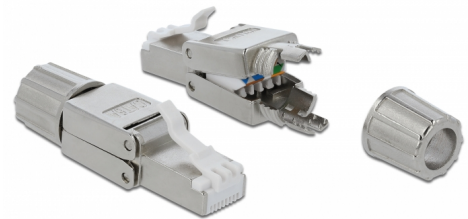

Delock RJ45 samec Cat.6A STP bez použití nástrojů

Popis

Tento konektor RJ45 od Delocku může být použit pro připojení síťových kabelů. Instalace konektoru do různých typů kabelů je bez nástrojů a šetří čas.

Číslo produktu 86477

EAN: 4043619864775

Země původu: China

Balení: Plastová taška se zipem

Technické detaily

- Konektor: 1 x RJ45 samec
- Kroucený kabel 180°
- Stíněný (STP)
- Cat.6A specifikace
- Šroubovací kabelový boot
- TIA-568A/B pinout
- Pro drát nebo lanko do průřezu 0.644 mm (22 - 24 AWG)
- Pro kabely s průměrem od 6,0 - 8,5 mm
- Rozměry (DxŠxV): cca. 49,0 x 14,5 x 14,1 mm

Obsah balení

- RJ45 konektor

Příslušenství

General

Suitable for conductor gauge:	22 - 24 AWG
-------------------------------	-------------

Interface

Externí:	1 x RJ45 samec
----------	----------------

Interní:	1 x LSA blok
----------	--------------

Technical characteristics

Category:	Cat.6A
-----------	--------

Physical characteristics

Délka:	49 mm
--------	-------

Width:	14,5 mm
--------	---------

Height:	14,1 mm
---------	---------