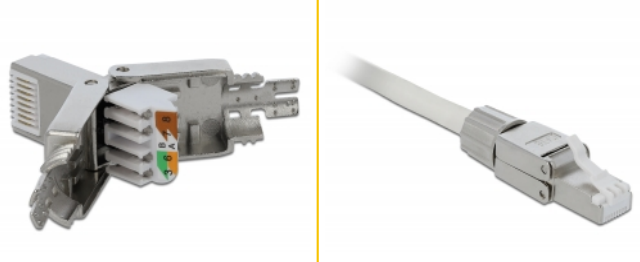

Delock RJ45 hane Cat.6 STP krävs inga verktyg

Beskrivning

Detta RJ45-kontakt don av Delock kan användas för att koppla samman nätverkskablar. Installationen av kontaktdonet på olika typer av kablar kräver inga verktyg och sparar tid.

Artikelnummer 86476

EAN: 4043619864768

Ursprungsland: China

Paket: Zippåse

Specifikationer

- Anslutning: 1 x RJ45 hane
- Kabeldragning 180°
- Skärmad (STP)
- Cat.6 specifikation
- Skruvbar kabelstart
- TIA-568A/B pinout
- För fast eller tvinnad tråd upp till 0,644 mm (22 - 24 AWG)
- Kabel diameter 6,0 - 8,5 mm
- Mått (LxBxH): ca 49,0 x 14,5 x 14,1 mm

Paketets innehåll

- RJ45-kontakt

Bilder

General

Suitable for conductor gauge:	22 - 24 AWG
-------------------------------	-------------

Interface

Extern:	1 x RJ45 hane
Intern:	1 x LSA-block

Technical characteristics

Category:	Cat.6
-----------	-------

Physical characteristics

Längd:	49 mm
Width:	14,5 mm
Height:	14,1 mm