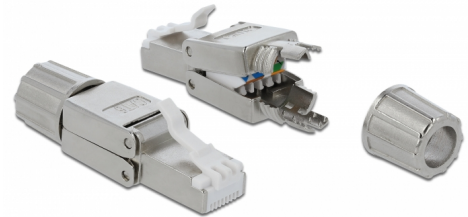

Delock RJ45 hane Cat.6 STP krävs inga verktyg

Beskrivning

Detta RJ45-kontakt don av Delock kan användas för att koppla samman nätverkskablar. Installationen av kontaktdonet på olika typer av kablar kräver inga verktyg och sparar tid.

Artikelnummer 86476

EAN: 4043619864768

Ursprungsland: China

Paket: Zippåse

Specifikationer

- Anslutning: 1 x RJ45 hane
- Kabeldragning 180°
- Skärmad (STP)
- Cat.6 specifikation
- Skruvbar kabelstart
- TIA-568A/B pinout
- För fast eller tvinnad tråd upp till 0,644 mm (22 - 24 AWG)
- Kabel diameter 6,0 - 8,5 mm
- Mått (LxBxH): ca 49,0 x 14,5 x 14,1 mm

Paketets innehåll

- RJ45-kontakt

Bilder

General

Suitable for conductor gauge:	22 - 24 AWG
-------------------------------	-------------

Interface

Extern:	1 x RJ45 hane
Intern:	1 x LSA-block

Technical characteristics

Category:	Cat.6
-----------	-------

Physical characteristics

Längd:	49 mm
Width:	14,5 mm
Height:	14,1 mm