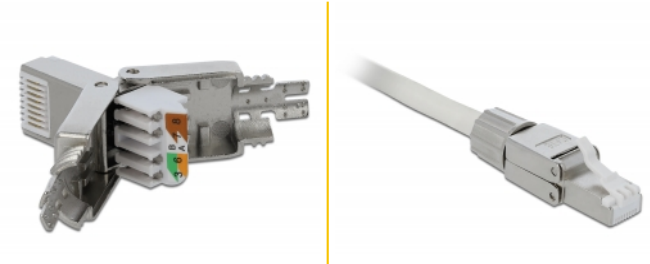

Delock RJ45 tată Cat.6 STP fără scule

Descriere scurta

Această cuplă RJ45 de la Delock poate fi utilizată pentru a conecta cabluri de rețea. Instalarea cuplei la diferite tipuri de cablu se face fără scule și este economă din punct de vedere al timpului.

Nr. 86476

EAN: 4043619864768

Țara de origine: China

Pachet: Pungă din plastic
cu închidere tip fermoar

Detalii tehnice

- Conector: 1 x RJ45 tată
- Traseu de direcționare a cablului la 180°
- Ecranat (STP)
- Specificație Cat.6
- Manșon de cablu înșurubabil
- Schemă de conectare TIA-568A/B
- Pentru fire continue sau torsadate de până la 0,644 mm (22 - 24 AWG)
- Pentru cablu cu diametru de la 6,0 la 8,5 mm
- Dimensiunii (LxlxÎ): aprox. 49,0 x 14,5 x 14,1 mm

Pachetul contine

- Cuplă RJ45

Imagini

General

Suitable for conductor gauge:	22 - 24 AWG
-------------------------------	-------------

Interface

External:	1 x RJ45 tată
Internal:	1 x bloc LSA

Technical characteristics

Category:	Cat.6
-----------	-------

Physical characteristics

Lungime:	49 mm
Width:	14,5 mm
Height:	14,1 mm