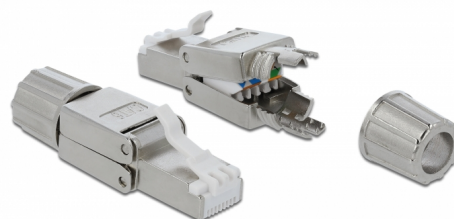

Delock RJ45 tată Cat.6 STP fără scule

Descriere scurta

Această cuplă RJ45 de la Delock poate fi utilizată pentru a conecta cabluri de rețea. Instalarea cuplei la diferite tipuri de cablu se face fără scule și este economă din punct de vedere al timpului.

Nr. 86476

EAN: 4043619864768

Țara de origine: China

Pachet: Pungă din plastic
cu închidere tip fermoar

Detalii tehnice

- Conector: 1 x RJ45 tată
- Traseu de direcționare a cablului la 180°
- Ecranat (STP)
- Specificație Cat.6
- Manșon de cablu înșurubabil
- Schemă de conectare TIA-568A/B
- Pentru fire continue sau torsadate de până la 0,644 mm (22 - 24 AWG)
- Pentru cablu cu diametru de la 6,0 la 8,5 mm
- Dimensiunii (LxlxÎ): aprox. 49,0 x 14,5 x 14,1 mm

Pachetul contine

- Cuplă RJ45

Imagini

General

Suitable for conductor gauge:	22 - 24 AWG
-------------------------------	-------------

Interface

External:	1 x RJ45 tată
Internal:	1 x bloc LSA

Technical characteristics

Category:	Cat.6
-----------	-------

Physical characteristics

Lungime:	49 mm
Width:	14,5 mm
Height:	14,1 mm