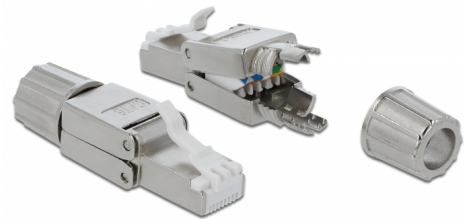

Delock αρσενικό RJ45 Cat.6 STP χωρίς εργαλεία

Περιγραφή

Αυτό το βύσμα RJ45 της Delock μπορεί να χρησιμοποιηθεί για σύνδεση καλωδίων δικτύου. Η εγκατάσταση του βύσματος σε διάφορους τύπους καλωδίου δεν απαιτεί τη χρήση εργαλείων και εξοικονομεί χρόνο.

Αρ. προϊόντος 86476

EAN: 4043619864768

Χώρα προέλευσης: China

Συσκευασία: Τσαντάκι με φερμουάρ

Προδιαγραφές

- Συνδετήρας: 1 x αρσενικό RJ45
- Καλώδιο δρομολόγησης 180°
- Θωρακισμένο (STP)
- Προδιαγραφές Cat.6
- Καλώδιο εκκίνησης με βίδες
- Διάταξη ακροδεκτών TIA-568A/B
- Για καλώδια με συμπαγή ή μονόκλωνο αγωγό μήκους έως 0,644 mm (22 - 24 AWG)
- Για διάμετρο καλωδίου από 6,0 - 8,5 χιλ.
- Διαστάσεις (ΜxΠxΥ): περ. 49,0 x 14,5 x 14,1 mm

Περιεχόμενα συσκευασίας

- Βύσμα RJ45

Εικόνες

General

Suitable for conductor gauge:	22 - 24 AWG
-------------------------------	-------------

Interface

Εξωτερικά:	1 x αρσενικό RJ45
Εσωτερικός:	1 x Μπλοκ LSA

Technical characteristics

Category:	Cat.6
-----------	-------

Physical characteristics

Μήκος:	49 mm
Width:	14,5 mm
Height:	14,1 mm