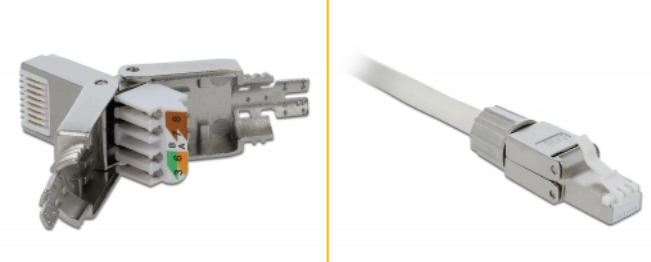

Delock αρσενικό RJ45 Cat.6 STP χωρίς εργαλεία

Περιγραφή

Αυτό το βύσμα RJ45 της Delock μπορεί να χρησιμοποιηθεί για σύνδεση καλωδίων δικτύου. Η εγκατάσταση του βύσματος σε διάφορους τύπους καλωδίου δεν απαιτεί τη χρήση εργαλείων και εξοικονομεί χρόνο.

Αρ. προϊόντος 86476

EAN: 4043619864768

Χώρα προέλευσης: China

Συσκευασία: Τσαντάκι με φερμουάρ

Προδιαγραφές

- Συνδετήρας: 1 x αρσενικό RJ45
- Καλώδιο δρομολόγησης 180°
- Θωρακισμένο (STP)
- Προδιαγραφές Cat.6
- Καλώδιο εκκίνησης με βίδες
- Διάταξη ακροδεκτών TIA-568A/B
- Για καλώδια με συμπαγή ή μονόκλωνο αγωγό μήκους έως 0,644 mm (22 - 24 AWG)
- Για διάμετρο καλωδίου από 6,0 - 8,5 χιλ.
- Διαστάσεις (ΜxΠxΥ): περ. 49,0 x 14,5 x 14,1 mm

Περιεχόμενα συσκευασίας

- Βύσμα RJ45

Εικόνες

General

Suitable for conductor gauge:	22 - 24 AWG
-------------------------------	-------------

Interface

Εξωτερικά:	1 x αρσενικό RJ45
Εσωτερικός:	1 x Μπλοκ LSA

Technical characteristics

Category:	Cat.6
-----------	-------

Physical characteristics

Μήκος:	49 mm
Width:	14,5 mm
Height:	14,1 mm