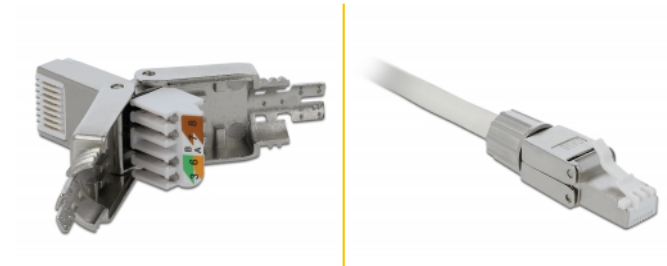

Příslušenství