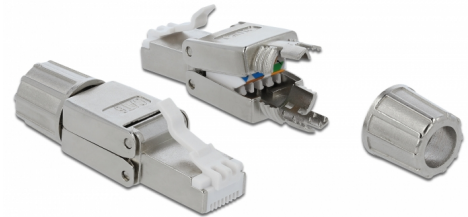

# Delock RJ45 samec Cat.6 STP bez použití nástrojů

## Popis

Tento konektor RJ45 od Delocku může být použit pro připojení síťových kabelů. Instalace konektoru do různých typů kabelů je bez nástrojů a šetří čas.

## Technické detaily

- Konektor: 1 x RJ45 samec
- Kroucený kabel 180°
- Stíněný (STP)
- Cat.6 specifikace
- Šroubovací kabelový boot
- TIA-568A/B pinout
- Pro drát nebo lanko do průřezu 0.644 mm (22 - 24 AWG)
- Pro kabely s průměrem od 6,0 - 8,5 mm
- Rozměry (DxŠxV): cca. 49,0 x 14,5 x 14,1 mm

## Interface

Externí:	1 x RJ45 samec
----------	----------------

Interní:	1 x LSA blok
----------	--------------