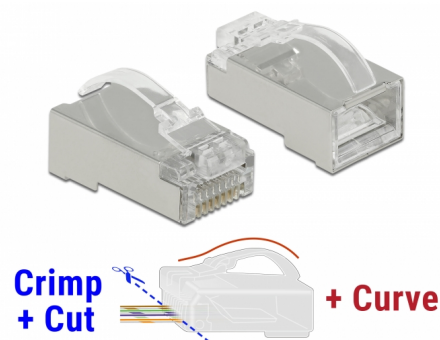

Delock RJ45 Conracție + Decupare + Curbă tată Cat.6 STP 20 bucăți

Descriere scurta

Cu acest RJ45 tată de la Delock și setul de potrivire sertizare+tăiere, un cablu de rețea poate fi conectat rapid și ușor la un RJ45 tată.

RJ45 sertizare+tăiere tată permite conducerea firelor în față; acest lucru accelerează instalarea și se poate verifica ordinea cablajului. În același timp, performanța este îmbunătățită deoarece perechea de fire rămâne răsucită în apropierea conectorului. La criptare, toate firele sunt contactate simultan și capetele excesive ale cablurilor sunt întrerupte.

Noua caracteristică "Curbă" este un zăvor prelungit și curbat, care cedează, atunci, când priza este scoasă și, prin urmare, nu poate fi deteriorată.

Nr. 86474

EAN: 4043619864744

Țara de origine: China

Pachet: Pungă din plastic cu închidere tip fermoar

Detalii tehnice

- Conector: 1 x RJ45 tată
- Ecranat (STP)
- Specificație Cat.6
- Schemă de conectare TIA-568A/B
- Ștecher triplu
- Contacte placate cu aur: 1.27 um / 50 u''
- Pentru fire continue sau torsadate de până la 0,573 mm (23 - 26 AWG)
- Pentru cablu cu diametru de la 5,0 la 6,5 mm
- Material carcasă: policarbonat
- Culoare: transparentă
- Dimensiunii (LxlxÎ): aprox. 22,2 x 14,0 x 11,7 mm