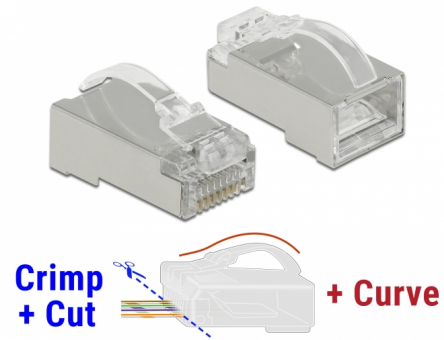

# Delock RJ45 Σφιγκτήρας+Κοπτάκι+Καμπύλα αρσενικά Cat.6 STP 20 κομμάτια

## Περιγραφή

Με αυτό το αρσενικό RJ45 της Delock και το αντίστοιχο εργαλείο Πτύχωσης και Κοπής ένα καλώδιο δικτύου μπορεί να συνδεθεί γρήγορα και εύκολα σε ένα αρσενικό RJ45.

Το αρσενικό εργαλείο RJ45 Πτύχωσης και Κοπής επιτρέπει την έξοδο των καλωδίων από μπροστά. Αυτό επιταχύνει την εγκατάσταση και μπορεί να ελεγχθεί και η διάταξη των καλωδίων. Παράλληλα, βελτιώνεται η λειτουργία καθώς το ζευγάρι καλωδίων παραμένει στριφογυρισμένο κοντά στον σύνδεσμο. Κατά την πτύχωση, όλα τα καλώδια συστέλλονται ταυτόχρονα και οι άκρες των καλωδίων που περισσεύουν αφαιρούνται.

Το νέο "Καμπύλο" χαρακτηριστικό είναι ένα διευρυμένο καμπύλο κλείστρο που δίνει λύση όταν η υποδοχή τραβιέται προς τα έξω και γι' αυτό δεν μπορεί να πάθει κάποια βλάβη.

## Προδιαγραφές

- Συνδετήρας: 1 x αρσενικό RJ45
- Θωρακισμένο (STP)
- Προδιαγραφές Cat.6
- Διάταξη ακροδεκτών TIA-568A/B
- Επαφή με 3πλη διακλάδωση
- Επιχρυσωμένες επαφές: 1.27 um / 50 u"
- Για καλώδια με συμπαγή ή μονόκλωνο αγωγό μήκους έως 0,573 mm (23 - 26 AWG)
- Για διάμετρο καλωδίου από 5,0 - 6,5 χιλ.
- Υλικό περιβλήματος: πολυανθρακικό
- Χρώμα: διαφανές
- Διαστάσεις (ΜxΠxΥ): περ. 22,2 x 14,0 x 11,7 mm