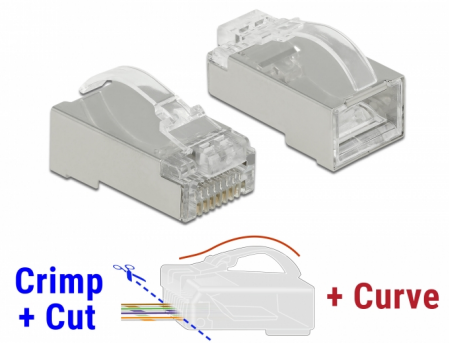

# Delock RJ45 Krimpování+Seříznutí+Zahnutí na kroucenou dvojlinku, Cat.6, 20 ks

## Popis

S tímto konektorem RJ45 samcem od Delocku a odpovídajícím krimpovacím+zářezovým nástrojem, může být síťový kabel rychle a snadno připojen ke konektoru RJ45 samec.

Krimpovací+zářezový konektor RJ45 umožňuje vedení vodičů směrem dopředu, to urychluje instalaci a provedení kabeláže může být zkontrolováno. Současně je vylepšeno provedení, protože dvojice vodičů zůstává zkroucená v blízkosti konektoru. Při krimpování jsou všechny dráty v kontaktech současně a nadbytečné konce kabelů jsou odříznuty.

Nová funkce "Zahnutí" je prodloužená zahnutá západka, která při zatažení za zástrčku ustupuje, a proto ji nelze poškodit.

**Číslo produktu 86474**

EAN: 4043619864744

Země původu: China

Balení: Plastová taška se zipem

## Technické detaily

- Konektor: 1 x RJ45 samec
- Stíněný (STP)
- Cat.6 specifikace
- TIA-568A/B pinout
- 3-cestný kontakt
- Pozlacené kontakty: 1.27 um / 50 u"
- Pro drát nebo lanko do průřezu 0.573 mm (23 - 26 AWG)
- Pro kabely s průměrem od 5,0 - 6,5 mm
- Materiál pouzdra: polykarbonát
- Barva: transparentní
- Rozměry (DxŠxV): cca. 22,2 x 14,0 x 11,7 mm