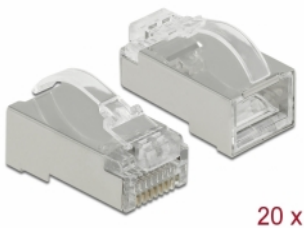

Obsah balení

- 20 x RJ45 samec

Příslušenství