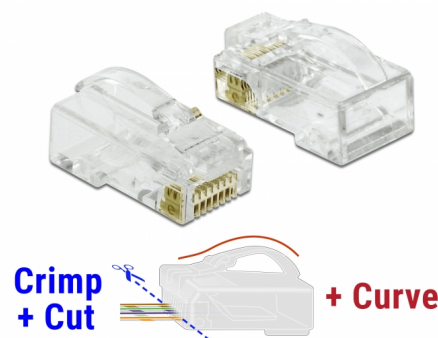

# Delock RJ45 Conracție + Decupare + Curbă tată Cat.6 UTP 20 bucăți

## Descriere scurta

Cu acest RJ45 tată de la Delock și setul de potrivire sertizare+tăiere, un cablu de rețea poate fi conectat rapid și ușor la un RJ45 tată.

RJ45 sertizare+tăiere tată permite conducerea firelor în față; acest lucru accelerează instalarea și se poate verifica ordinea cablajului. În același timp, performanța este îmbunătățită deoarece perechea de fire rămâne răsucită în apropierea conectorului. La criptare, toate firele sunt contactate simultan și capetele excesive ale cablurilor sunt întrerupte.

Noua caracteristică "Curbă" este un zăvor prelungit și curbat, care cedează, atunci, când priza este scoasă și, prin urmare, nu poate fi deteriorată.

**Nr. 86473**

EAN: 4043619864737

Țara de origine: Taiwan,  
Republic of China

## Detalii tehnice

- Conector: 1 x RJ45 tată
- Neecranat (UTP)
- Specificație Cat.6
- Schemă de conectare TIA-568A/B
- Ștecher triplu
- Contacte placate cu aur: 1.27 um / 50 u"
- Pentru fire continue sau torsadate de până la 0,573 mm (23 - 26 AWG)
- Pentru cablu cu diametru de la 5,0 la 6,5 mm
- Material carcasă: policarbonat
- Culoare: transparentă
- Dimensiunii (LxlxÎ): aprox. 22,2 x 14,0 x 11,7 mm