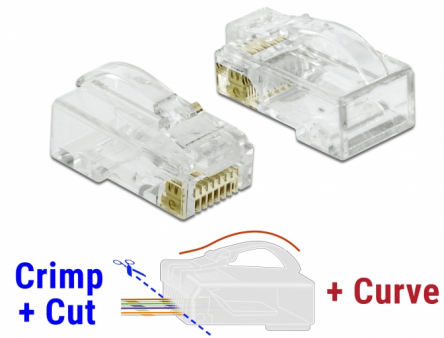

Delock RJ45 Σφιγκτήρας+Κοπτάκι+Καμπύλα αρσενικά Cat.6 UTP 20 κομμάτια

Περιγραφή

Με αυτό το αρσενικό RJ45 της Delock και το αντίστοιχο εργαλείο Πτύχωσης και Κοπής ένα καλώδιο δικτύου μπορεί να συνδεθεί γρήγορα και εύκολα σε ένα αρσενικό RJ45.

Το αρσενικό εργαλείο RJ45 Πτύχωσης και Κοπής επιτρέπει την έξοδο των καλωδίων από μπροστά. Αυτό επιταχύνει την εγκατάσταση και μπορεί να ελεγχθεί και η διάταξη των καλωδίων. Παράλληλα, βελτιώνεται η λειτουργία καθώς το ζευγάρι καλωδίων παραμένει στριφογυρισμένο κοντά στον σύνδεσμο. Κατά την πτύχωση, όλα τα καλώδια συστέλλονται ταυτόχρονα και οι άκρες των καλωδίων που περισσεύουν αφαιρούνται.

Το νέο "Καμπύλο" χαρακτηριστικό είναι ένα διευρυμένο καμπύλο κλείστρο που δίνει λύση όταν η υποδοχή τραβιέται προς τα έξω και γι' αυτό δεν μπορεί να πάθει κάποια βλάβη.

Αρ. προϊόντος 86473

EAN: 4043619864737

Χώρα προέλευσης:
Taiwan, Republic of
China

Συσκευασία: Τσαντάκι με
φερμουάρ

Προδιαγραφές

- Συνδετήρας: 1 x αρσενικό RJ45
- Αθωράκιστο (UTP)
- Προδιαγραφές Cat.6
- Διάταξη ακροδεκτών TIA-568A/B
- Επαφή με 3πλη διακλάδωση
- Επιχρυσωμένες επαφές: 1.27 um / 50 u"
- Για καλώδια με συμπαγή ή μονόκλωνο αγωγό μήκους έως 0,573 mm (23 - 26 AWG)
- Για διάμετρο καλωδίου από 5,0 - 6,5 χιλ.
- Υλικό περιβλήματος: πολυανθρακικό
- Χρώμα: διαφανές
- Διαστάσεις (ΜxΠxΥ): περ. 22,2 x 14,0 x 11,7 mm