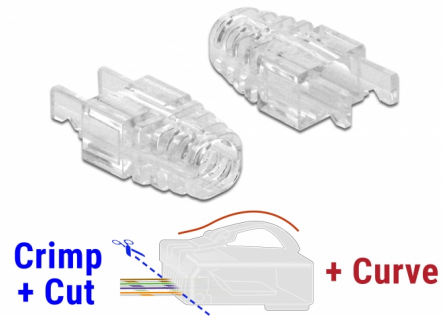

# Delock Κάλυμμα Ανακούφισης Καταπόνησης για το αρσενικό RJ45 Πτύχωσης και Κοπής 20 κομμάτια

## Περιγραφή

Αυτά τα συμπαγή καλύμματα ανακούφισης καταπόνησης έχουν σχεδιαστεί για να ταιριάζουν σε αρσενικά Delock RJ45 Πτύχωσης και Κοπής.

Το νέο "Καμπύλο" χαρακτηριστικό είναι ένα διευρυμένο καμπύλο κλείστρο που δίνει λύση όταν η υποδοχή τραβιέται προς τα έξω και γι' αυτό δεν μπορεί να πάθει κάποια βλάβη.

## Προδιαγραφές

- κατάλληλο επίσης και για συμβατικά αρσενικά RJ45
- Για διάμετρο καλωδίου από 5,0 - 6,5 χιλ.
- Χρώμα: διαφανές
- Διαστάσεις (ΜκΠΧΥ): περ. 25,4 x 11,7 x 8,1 mm