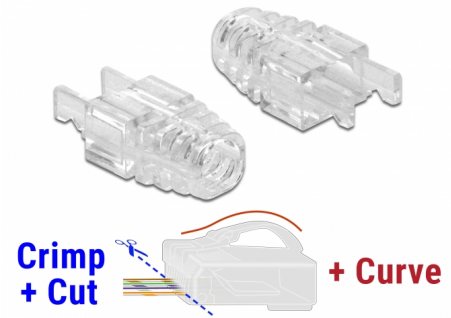

Delock Cubierta de cable para Crimpado y Corte RJ45 macho, 20 piezas

Descripción

Estas cubiertas de cables al ras están diseñadas para adaptarse a los Crimpado y Corte RJ45 machos de Delock.

La nueva característica "Curva" es un cierre curvado y alargado que se abre cuando el enchufe se desenchufa y, por lo tanto, no se puede dañar.

Número de elemento 86471

EAN: 4043619864713

Pais de origen: China

Paquete: Bolsa de plástico con cremallera

Detalles técnicos

- También adecuado para machos convencionales RJ45
- Para diámetros de cable de 5,0 - 6,5 mm
- Color: transparente
- Dimensiones (LxANxAL): aprox. 25,4 x 11,7 x 8,1 mm

Requisitos del sistema

- Herramienta de Crimpado y Corte de Delock RJ45 macho

Contenido del paquete

- 20 x Cubiertas de cables de RJ45

Image

Physical characteristics

Carcasa color:	transparente
Longitud:	25,4 mm
Width:	11,7 mm
Height:	8,1 mm