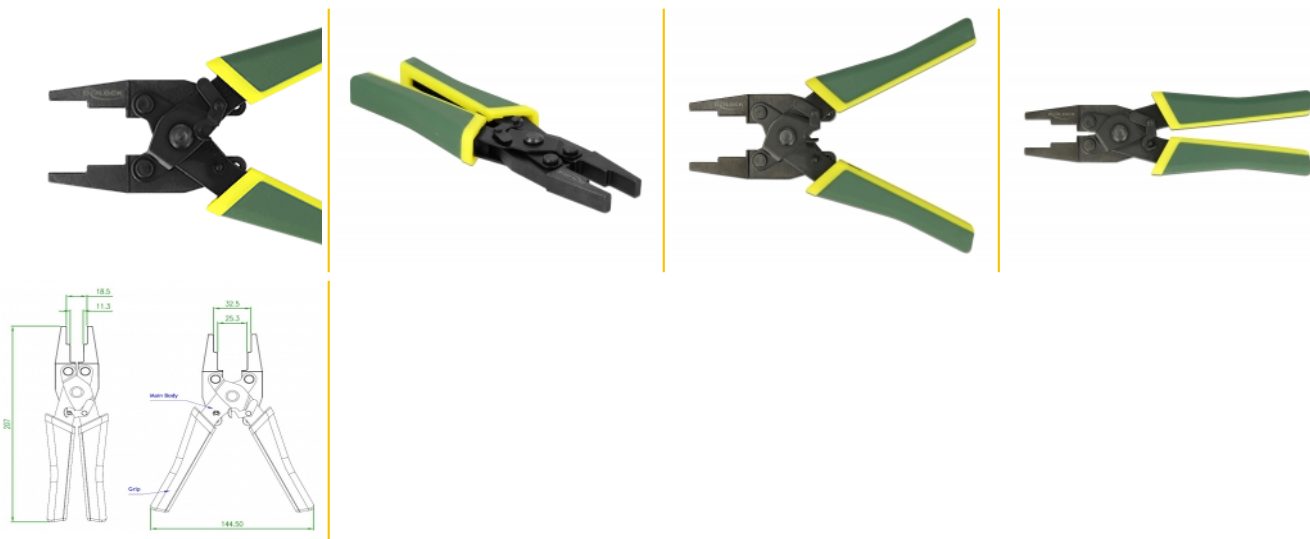

Delock Clești paralel rețea 11 - 32 mm

Descriere scurta

Cu acest instrument de la Delock, un cablu de rețea poate fi conectat rapid și ușor la un modul Keystone sau la un conector de asamblare a câmpului. Două deschideri diferite cu 11 și 32 mm sunt disponibile în acest scop.

Clești paralel

Datorită mecanicii paralele a acestor clește, prizele și modulele pot fi presate ușor și în siguranță.

Multilateral

Instrumentul este, de asemenea, potrivit pentru toate produsele comparabile. În același timp, poate fi folosit ca o cheie pentru șuruburi și piulițe de dimensiuni M8 până la M22.

Nr. 86469

EAN: 4043619864690

Țara de origine: Taiwan,
Republic of China

Pachet: White Box

Detalii tehnice

- Clești metalice cu mâner din plastic și încuietoare
- Ușor de utilizat
- Două deschideri ale cleștelui:
 - 11,3 - 25,3 mm
 - 18,5 - 32,5 mm
- Dimensiunii (LxlxÎ): aprox. 207 x 75 x 19 mm

Pachetul contine

- Clești

Imagini

Physical characteristics

Lungime:	207 mm
Width:	75 mm
Height:	19 mm