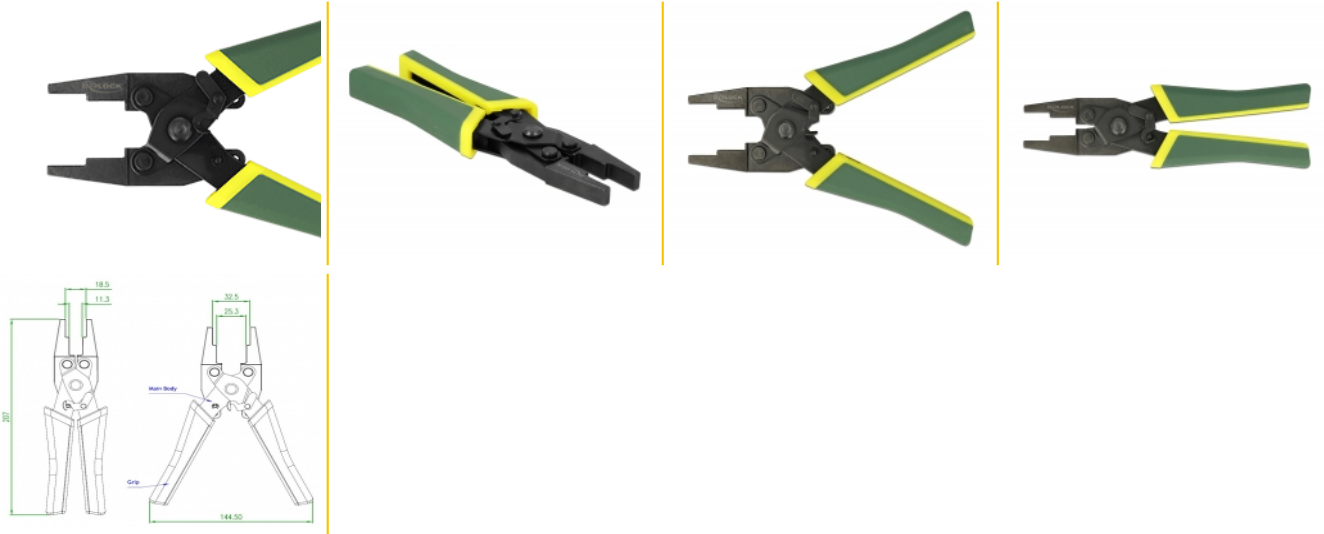

Delock Szczypce sieciowe równoległe 11 - 32 mm

Opis

Za pomocą tego narzędzia Delock, można szybko i łatwo podłączyć kabel sieciowy do modułu Keystone lub wtyczki polowej. Do tego celu są dwa otwory 11 i 32 mm.

Szczypce równoległe

Ze względu na mechanikę równoległości, może te szczypce zaciskać łagodnie i pewnie.

Uniwersalne

Narzędzie nadaje się również do porównywalnych produktów. Można je użyć jako klucza do śrub i nakrętek M8 do M22.

Numer artykułu 86469

EAN: 4043619864690

Kraj pochodzenia:
Taiwan, Republic of
China

Opakowanie: White Box

Szczegóły techniczne

- Szczypce metalowa z uchwytami plastikowymi i zatraskiem
- Łatwość użycia
- Dwie szerokości rozwarcia
 - 11,3 - 25,3 mm
 - 18,5 - 32,5 mm
- Wymiary (DxSxW): ok. 207 x 75 x 19 mm

Zawartość opakowania

- Szczypce

Zdjęcia

Physical characteristics

Długość:	207 mm
Width:	75 mm
Height:	19 mm