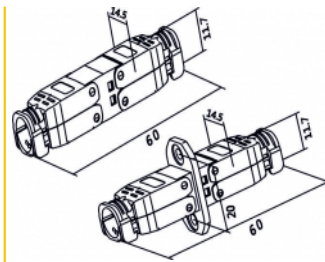

Delock Kopplare för nätverkskabel Cat.6A STP verktygsfri för montering

Beskrivning

Med hjälp av detta skarvdon av Delock kan två nätverkskablar utan kontakter kopplas samman för att förlängas eller repareras.

Artikelnummer 86467

EAN: 4043619864676

Ursprungsland: China

Paket: Zippåse

Specifikationer

- Anslutning: 2 x LSA-block
- Kabeldragning 180°
- Skärmad (STP)
- Cat.6A specifikation
- TIA-568A/B pinout
- För fast eller tvinnad tråd upp till 0,573 mm (23-24 AWG)
- Kabeldiameter 6,0 - 8,5 mm
- Mått (LxBxH): ca. 59,73 x 28,03 x 14,51 mm

Paketets innehåll

- Kopplare

Bilder

General

Suitable for conductor gauge:	23 - 24 AWG
-------------------------------	-------------

Interface

kontakt:	2 x LSA-block
----------	---------------

Technical characteristics

Category:	Cat.6A
-----------	--------

Physical characteristics

Längd:	59,73 mm
--------	----------

Width:	28,03 mm
--------	----------

Height:	14,51 mm
---------	----------