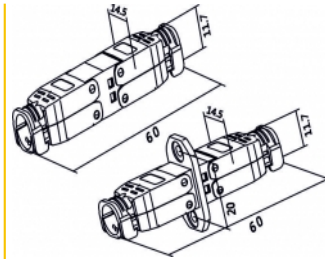

## Descriere scurta

Cu ajutorul acestui cuplaj de la Delock, două cabluri de rețea fără conectori pot fi conectate pentru a le extinde sau a le repara.

**Nr. 86467**

EAN: 4043619864676

Țara de origine: China

## Detalii tehnice

- Conectori: 2 x bloc LSA
- Traseu de direcționare a cablului la 180°
- Ecranat (STP)
- Specificație Cat.6A
- Schemă de conectare TIA-568A/B
- Pentru fire continue sau torsadate de până la 0,573 mm (23 - 24 AWG)
- Pentru cablu cu diametru de la 6,0 la 8,5 mm
- Dimensiunii (LxlxÎ): aprox. 59,73 x 28,03 x 14,51 mm

## Imagini

**General**

Suitable for conductor gauge:	23 - 24 AWG
-------------------------------	-------------

**Interface**

connector:	2 x bloc LSA
------------	--------------

**Technical characteristics**

Category:	Cat.6A
-----------	--------

**Physical characteristics**

Lungime:	59,73 mm
----------	----------

Width:	28,03 mm
--------	----------

Height:	14,51 mm
---------	----------