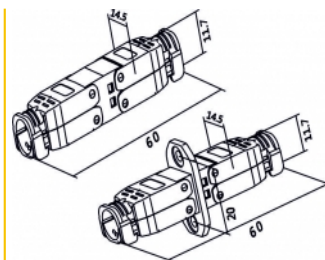

Příslušenství