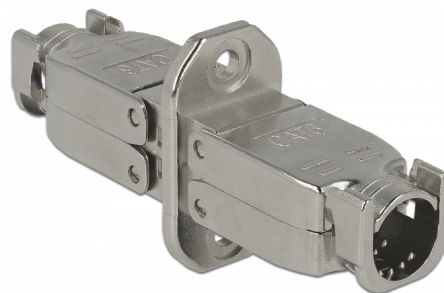

Delock Cuplaj pentru cablul de rețea Cat.6 STP, fără unelte pentru instalare

Descriere scurta

Cu ajutorul acestui cuplaj de la Delock, două cabluri de rețea fără conectori pot fi conectate pentru a le extinde sau a le repara.

Nr. 86466

EAN: 4043619864669

Țara de origine: China

Pachet: Pungă din plastic
cu închidere tip fermoar

Detalii tehnice

- Conectori: 2 x bloc LSA
- Traseu de direcționare a cablului la 180°
- Ecranat (STP)
- Specificație Cat.6
- Schemă de conectare TIA-568A/B
- Pentru fire continue sau torsadate de până la 0,573 mm (23 - 24 AWG)
- Pentru cablu cu diametru de la 6,0 la 8,5 mm
- Dimensiunii (LxlxÎ): aprox. 59,73 x 28,03 x 14,51 mm

Pachetul contine

- Element de cuplare

Imagini

General

Suitable for conductor gauge:	23 - 24 AWG
-------------------------------	-------------

Interface

connector:	2 x bloc LSA
------------	--------------

Technical characteristics

Category:	Cat.6
-----------	-------

Physical characteristics

Lungime:	59,73 mm
----------	----------

Width:	28,03 mm
--------	----------

Height:	14,51 mm
---------	----------