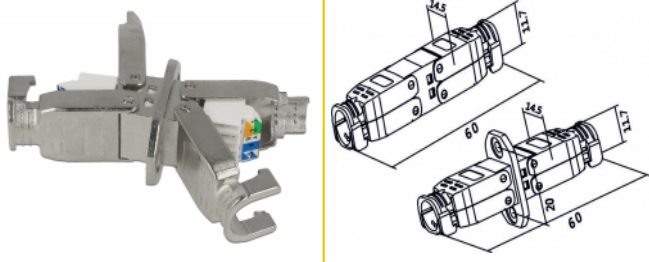

Delock Accoppiatore per cavo di rete Cat.6 STP privo di strumenti per l'installazione

Descrizione

Con questo accoppiatore Delock, due cavi di rete senza spine possono essere collegati per estenderli o ripararli.

Articolo n. 86466

EAN: 4043619864669

Paese di origine: China

Pacchetto: Sacchetto in plastica con cerniera

Dettagli tecnici

- Connettori: 2 x blocco LSA
- Disposizione dei cavi 180°
- Schermato (STP)
- Specifica Cat.6
- Piedinatura TIA-568A/B
- Per cavi rigidi o flessibili fino a 0,573 mm (23 - 24 AWG)
- Per cavi con un diametro da 6,0 - 8,5 mm
- Dimensioni (LxPxA): ca. 59,73 x 28,03 x 14,51 mm

Contenuto della confezione

- Accoppiatore

Immagini

General

Suitable for conductor gauge:	23 - 24 AWG
-------------------------------	-------------

Interface

connector:	2 x blocco LSA
------------	----------------

Technical characteristics

Category:	Cat.6
-----------	-------

Physical characteristics

Lunghezza:	59,73 mm
Width:	28,03 mm
Height:	14,51 mm