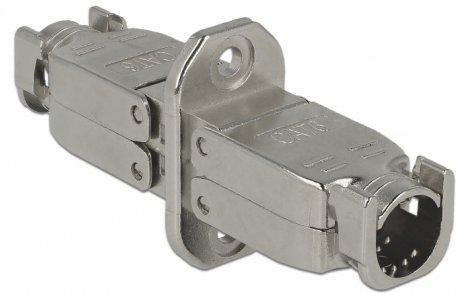

Delock Accoppiatore per cavo di rete Cat.6 STP privo di strumenti per l'installazione

Descrizione

Con questo accoppiatore Delock, due cavi di rete senza spine possono essere collegati per estenderli o ripararli.

Articolo n. 86466

EAN: 4043619864669

Paese di origine: China

Pacchetto: Sacchetto in plastica con cerniera

Dettagli tecnici

- Connettori: 2 x blocco LSA
- Disposizione dei cavi 180°
- Schermato (STP)
- Specifica Cat.6
- Piedinatura TIA-568A/B
- Per cavi rigidi o flessibili fino a 0,573 mm (23 - 24 AWG)
- Per cavi con un diametro da 6,0 - 8,5 mm
- Dimensioni (LxPxA): ca. 59,73 x 28,03 x 14,51 mm

Contenuto della confezione

- Accoppiatore

Immagini

General

Suitable for conductor gauge:	23 - 24 AWG
-------------------------------	-------------

Interface

connector:	2 x blocco LSA
------------	----------------

Technical characteristics

Category:	Cat.6
-----------	-------

Physical characteristics

Lunghezza:	59,73 mm
Width:	28,03 mm
Height:	14,51 mm