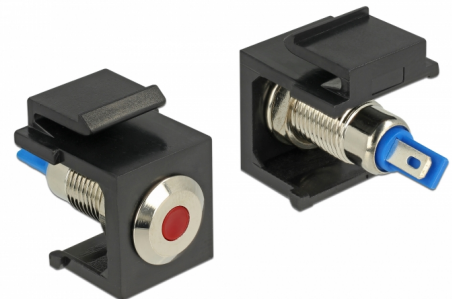

Delock Keystone LED röd 6 V platt, svart

Beskrivning

Keystone LED från Delock kan installeras i t.ex. ett hölje eller en enhet för att indikera olika driftlägen.

Tack vare sina standardmått kan den användas för enkel montering som knäpps på plats i t.ex. en Keystone-patchpanel, frontplatta eller extern monteringsbox.

Artikelnummer 86464

EAN: 4043619864645

Ursprungsland: Taiwan,
Republic of China

Paket: Zippåse

Specifikationer

- Anslutning:
intern: 2 x lödningsanslutning
- Driftspänning / effekt: 6 V DC / 30 mA
- För Keystone-portar med 19,2 x 14,9 mm
- LED färg: röd
- Längd framför panelen: ca. 1,5 mm
- Hölje färg: svart
- Mått (LxBxH): ca. 27,3 x 16,3 x 22,3 mm

Paketets innehåll

- Keystone LED

General

Mounting type:	Keystone-modul
----------------	----------------

Interface

Intern:	2 x lödningsanslutning
---------	------------------------

Technical characteristics

Operating voltage:	6 V DC / 30 mA
--------------------	----------------

Physical characteristics

Hölje färg:	svart
Längd:	27.3 mm
Width:	16,3 mm
Height:	22,3 mm
LED färg:	röd