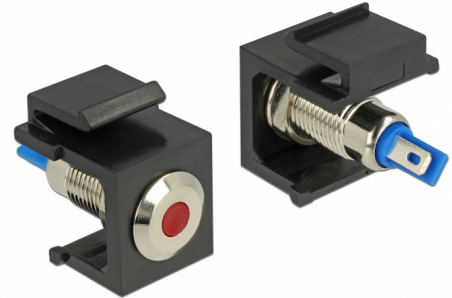

Delock Keystone LED crveni 6 V ravni, crno

Opis

Ovaj Keystone LED tvrtke Delock može se instalirati npr. u kućište ili uređaj, kako bi pokazao razna radna stanja. Za montažne spojnike. Uz standardizirane mjere, može se koristiti za laku ugradnju na primjerice Keystone prednju ploču ili kutiju za površinsko ugrađivanje.

Predmet br. 86464

EAN: 4043619864645

Zemlja podrijetla: Taiwan,
Republic of China

Pakiranje: Plastična
vrećica sa zip zatvaračem

Tehnički podaci

- Priključak:
unutarjni: 2 x kut lemljenja
- Radni napon / struja: 6 V DC / 30 mA
- Za Keystone priključke dimenzija 19,2 x 14,9 mm
- LED boja: crvena
- Duljina ispred ploče: oko 1,5 mm
- Kućište boja: crno
- Mjere (DxŠxV): oko 27,3 x 16,3 x 22,3 mm

Sadržaj pakiranja

- Keystone LED

General

Mounting type:	Keystone modul
----------------	----------------

Interface

Unutarnji:	2 x kut lemljenja
------------	-------------------

Technical characteristics

Operating voltage:	6 V DC / 30 mA
--------------------	----------------

Physical characteristics

Kućište boja:	crne
Duljina:	27.3 mm
Width:	16,3 mm
Height:	22,3 mm
LED boja:	crvena