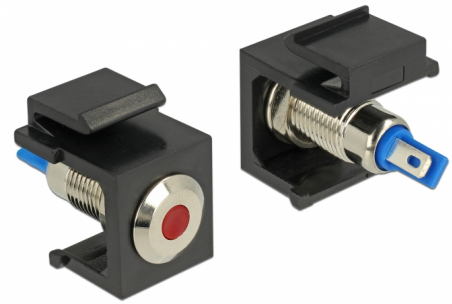

Delock Ένδειξη Keystone LED κόκκινο 6 V επίπεδο, μαύρο

Περιγραφή

Αυτή η ένδειξη Keystone LED της Delock μπορεί να εγκατασταθεί σε π.χ. ένα περίβλημα ή μια συσκευή, να για δείχνει τα διάφορα στάδια λειτουργίας.

Με τυποποιημένες διαστάσεις μπορεί να χρησιμοποιηθεί για την εύκολη συμπληρωματική στερέωση σε π.χ. πίνακα ηλεκτρικών συνδέσεων Keystone, πλάκα πρόσοψης ή κουτί στερέωσης επιφάνειας.

Αρ. προϊόντος 86464

EAN: 4043619864645

Χώρα προέλευσης:
Taiwan, Republic of
China

Συσκευασία: Τσαντάκι με
φερμουάρ

Προδιαγραφές

- Συνδετήρας:
εσωτερικά: 2 x σύνδεση συγκόλλησης
- τάση λειτουργίας / ένταση ρεύματος: 6 V DC / 30 mA
- Για θύρες Keystone με 19,2 x 14,9 mm
- LED Χρώμα: κόκκινος
- Μήκος μπροστά από το πλαίσιο: περ. 1,5 χιλ.
- Περίβλημα Χρώμα: μαύρο
- Διαστάσεις (ΜxΠxΥ): περ. 27,3 x 16,3 x 22,3 mm

Operating voltage:	6 V DC / 30 mA
--------------------	----------------

Physical characteristics

Περίβλημα Χρώμα:	μαύρο
Μήκος:	27.3 mm
Width:	16,3 mm
Height:	22,3 mm
LED Χρώμα:	κόκκινος