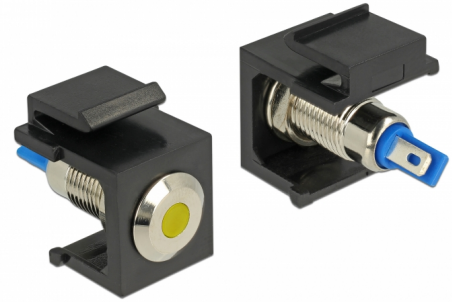

# Delock Ένδειξη Keystone LED κίτρινο 6 V επίπεδο, μαύρο

## Περιγραφή

Αυτή η ένδειξη Keystone LED της Delock μπορεί να εγκατασταθεί σε π.χ. ένα περίβλημα ή μια συσκευή, να για δείχνει τα διάφορα στάδια λειτουργίας.

Με τυποποιημένες διαστάσεις μπορεί να χρησιμοποιηθεί για την εύκολη συμπληρωματική στερέωση σε π.χ. πίνακα ηλεκτρικών συνδέσεων Keystone, πλάκα πρόσοψης ή κουτί στερέωσης επιφάνειας.

## Προδιαγραφές

- Συνδετήρας:  
εσωτερικά: 2 x σύνδεση συγκόλλησης
- τάση λειτουργίας / ένταση ρεύματος: 6 V DC / 30 mA
- Για θύρες Keystone με 19,2 x 14,9 mm
- LED Χρώμα: κίτρινο
- Μήκος μπροστά από το πλαίσιο: περ. 1,5 χιλ.
- Περίβλημα Χρώμα: μαύρο
- Διαστάσεις (ΜxΠxΥ): περ. 27,3 x 16,3 x 22,3 mm

## Physical characteristics

Περίβλημα Χρώμα:	μαύρο
Μήκος:	27.3 mm
Width:	16,3 mm
Height:	22,3 mm
LED Χρώμα:	κίτρινο