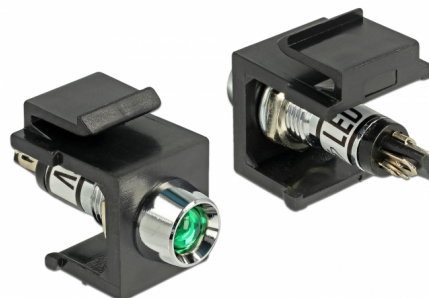

# Delock LED Keystone verde, de 6 V, negru

## Descriere scurta

Acest LED Keystone de la Delock poate fi instalat, de ex. pe o carcasă sau dispozitiv, pentru a indica diferite stări de funcționare. Grație dimensiunilor standard, acesta poate fi folosit pentru montare ușoară prin fixare, de exemplu într-un panou Keystone, pe o placă de suprafață sau într-o casetă montată pe o suprafață.

## Detalii tehnice

- Conectori:  
intern: 2 x conexiune sudată
- Tensiune de lucru / curent: 6 V DC / 30 mA
- Pentru porturi Keystone de 19,2 x 14,9 mm
- LED culoare: verde
- Lungime în partea din față a panoului: aprox. 5,0 mm
- Carcasa uitoare: negru
- Dimensiunii (LxlxÎ): aprox. 29,0 x 16,3 x 22,3 mm

## Physical characteristics

Carcasa uloare:	negru
Lungime:	29,0 mm
Width:	16,3 mm
Height:	22,3 mm
LED culoare:	verde