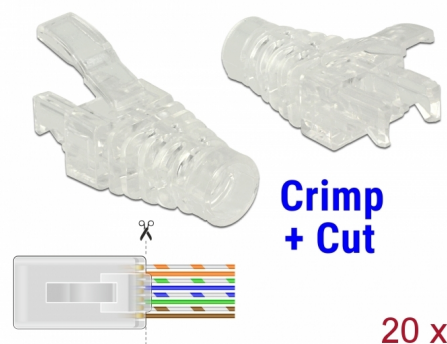

Delock Cubierta de cable para Crimpado y Corte RJ45 macho, 20 piezas

Descripción

Estas cubiertas de cables al ras están diseñadas para adaptarse a los Crimpado y Corte RJ45 machos de Delock.

Número de elemento 86455

EAN: 4043619864553

Pais de origen: Taiwan,
Republic of China

Paquete: Bolsa de
plástico con cremallera

Detalles técnicos

- También adecuado para machos convencionales RJ45
- Para diámetros de cable de 5,0 - 6,5 mm
- Color: transparente
- Dimensiones (LxANxAL): aprox. 28,4 x 19,4 x 11,8 mm

Requisitos del sistema

- Herramienta de Crimpado y Corte de Delock RJ45 macho

Contenido del paquete

- 20 x Cubiertas de cables de RJ45

Image

Physical characteristics

Carcasa color:	transparente
Longitud:	28.4 mm
Width:	19,4 mm
Height:	11,8 mm