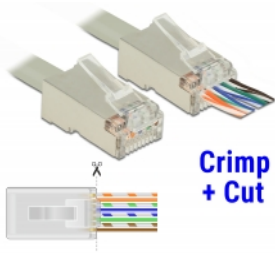

Delock RJ45 krimpovací+zářezový samec Cat.6 STP 20 kusů

Popis

S tímto konektorem RJ45 samcem od Delocku a odpovídajícím krimpovacím+zářezovým nástrojem, může být síťový kabel rychle a snadno připojen ke konektoru RJ45 samec.

Krimpovací+zářezový konektor RJ45 umožňuje vedení vodičů směrem dopředu, to urychluje instalaci a provedení kabeláže může být zkontrolováno. Současně je vylepšeno provedení, protože dvojice vodičů zůstává zkroucená v blízkosti konektoru. Při krimpování jsou všechny dráty v kontaktech současně a nadbytečné konce kabelů jsou odříznuty.

Číslo produktu 86454

EAN: 4043619864546

Země původu: Taiwan,
Republic of China

Balení: Plastová taška se zipem

Technické detaily

- Konektor: 1 x RJ45 samec
- Stíněný (STP)
- Cat.6 specifikace
- TIA-568A/B pinout
- 3-cestný kontakt
- Pozlacené kontakty: 1.27 um / 50 u"
- Pro drát nebo lanko do průřezu 0.511 mm (24 - 26 AWG)
- Pro kabely s průměrem od 5,0 - 6,5 mm
- Materiál pouzdra: polykarbonát
- Barva: transparentní
- Rozměry (DxŠxV): cca. 22,2 x 14,0 x 11,7 mm

Systémové požadavky

- Delock 86450 RJ45 krimpovací + zářezový nástroj

Obsah balení

- 20 x RJ45 samec

Příslušenství

General

Suitable for conductor gauge:	24 - 26 AWG
-------------------------------	-------------