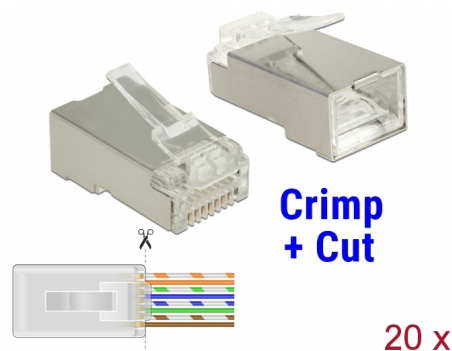

Delock RJ45 krimpovací+zářezový samec Cat.6 STP 20 kusů

Popis

S tímto konektorem RJ45 samcem od Delocku a odpovídajícím krimpovacím+zářezovým nástrojem, může být síťový kabel rychle a snadno připojen ke konektoru RJ45 samec.

Krimpovací+zářezový konektor RJ45 umožňuje vedení vodičů směrem dopředu, to urychluje instalaci a provedení kabeláže může být zkontrolováno. Současně je vylepšeno provedení, protože dvojice vodičů zůstává zkroucená v blízkosti konektoru. Při krimpování jsou všechny dráty v kontaktech současně a nadbytečné konce kabelů jsou odříznuty.

Číslo produktu 86454

EAN: 4043619864546

Země původu: Taiwan,
Republic of China

Balení: Plastová taška se zipem

Technické detaily

- Konektor: 1 x RJ45 samec
- Stíněný (STP)
- Cat.6 specifikace
- TIA-568A/B pinout
- 3-cestný kontakt
- Pozlacené kontakty: 1.27 um / 50 u"
- Pro drát nebo lanko do průřezu 0.511 mm (24 - 26 AWG)
- Pro kabely s průměrem od 5,0 - 6,5 mm
- Materiál pouzdra: polykarbonát
- Barva: transparentní
- Rozměry (DxŠxV): cca. 22,2 x 14,0 x 11,7 mm

Technical characteristics

Category:	Cat.6
-----------	-------

Physical characteristics

Materiál pouzdra:	Polycarbonat
Délka:	22.2 mm
Width:	14,0 mm
Height:	11,7 mm
Barva:	transparentní