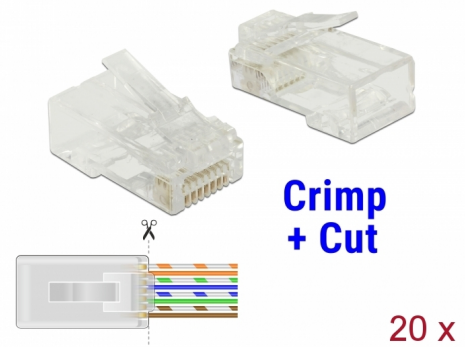

Delock RJ45 Πτύχωσης και Κοπής αρσενικό Cat.6 UTP 20 κομμάτια

Περιγραφή

Με αυτό το αρσενικό RJ45 της Delock και το αντίστοιχο εργαλείο Πτύχωσης και Κοπής ένα καλώδιο δικτύου μπορεί να συνδεθεί γρήγορα και εύκολα σε ένα αρσενικό RJ45.

Το αρσενικό εργαλείο RJ45 Πτύχωσης και Κοπής επιτρέπει την έξοδο των καλωδίων από μπροστά. Αυτό επιταχύνει την εγκατάσταση και μπορεί να ελεγχθεί και η διάταξη των καλωδίων. Παράλληλα, βελτιώνεται η λειτουργία καθώς το ζευγάρι καλωδίων παραμένει στριφογυρισμένο κοντά στον σύνδεσμο. Κατά την πτύχωση, όλα τα καλώδια συστέλλονται ταυτόχρονα και οι άκρες των καλωδίων που περισσεύουν αφαιρούνται.

Αρ. προϊόντος 86453

EAN: 4043619864539

Χώρα προέλευσης:
Taiwan, Republic of
China

Συσκευασία: Τσαντάκι με
φερμουάρ

Προδιαγραφές

- Συνδετήρας: 1 x αρσενικό RJ45
- Αθωράκιστο (UTP)
- Προδιαγραφές Cat.6
- Διάταξη ακροδεκτών TIA-568A/B
- Επαφή με 3πλη διακλάδωση
- Επιχρυσωμένες επαφές: 1.27 um / 50 u"
- Για καλώδια με συμπαγή ή μονόκλωνο αγωγό μήκους έως 0,511 mm (24 - 26 AWG)
- Για διάμετρο καλωδίου από 5,0 - 6,5 χιλ.
- Υλικό περιβλήματος: πολυανθρακικό
- Χρώμα: διαφανές
- Διαστάσεις (ΜxΠxΥ): περ. 22,2 x 14,0 x 11,7 mm

Technical characteristics

Category:	Cat.6
-----------	-------

Physical characteristics

Υλικό περιβλήματος:	Polycarbonat
Μήκος:	22.2 mm
Width:	14,0 mm
Height:	11,7 mm
Χρώμα:	διαφανές