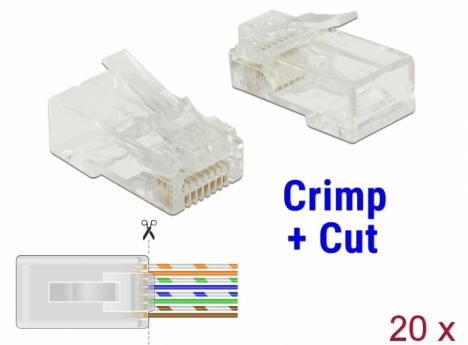

Delock RJ45 krimpovací+zářezový samec Cat.6 UTP 20 kusů

Popis

S tímto konektorem RJ45 samcem od Delocku a odpovídajícím krimpovacím+zářezovým nástrojem, může být síťový kabel rychle a snadno připojen ke konektoru RJ45 samec.

Krimpovací+zářezový konektor RJ45 umožňuje vedení vodičů směrem dopředu, to urychluje instalaci a provedení kabeláže může být zkontrolováno. Současně je vylepšeno provedení, protože dvojice vodičů zůstává zkroucená v blízkosti konektoru. Při krimpování jsou všechny dráty v kontaktech současně a nadbytečné konce kabelů jsou odříznuty.

Číslo produktu 86453

EAN: 4043619864539

Země původu: Taiwan,
Republic of China

Balení: Plastová taška se
zipem

Technické detaily

- Konektor: 1 x RJ45 samec
- Nestíněný (UTP)
- Cat.6 specifikace
- TIA-568A/B pinout
- 3-cestný kontakt
- Pozlacené kontakty: 1.27 um / 50 u"
- Pro drát nebo lanko do průřezu 0.511 mm (24 - 26 AWG)
- Pro kabely s průměrem od 5,0 - 6,5 mm
- Materiál pouzdra: polykarbonát
- Barva: transparentní
- Rozměry (DxŠxV): cca. 22,2 x 14,0 x 11,7 mm

Technical characteristics

Category:	Cat.6
-----------	-------

Physical characteristics

Materiál pouzdra:	Polycarbonat
Délka:	22.2 mm
Width:	14,0 mm
Height:	11,7 mm
Barva:	transparentní