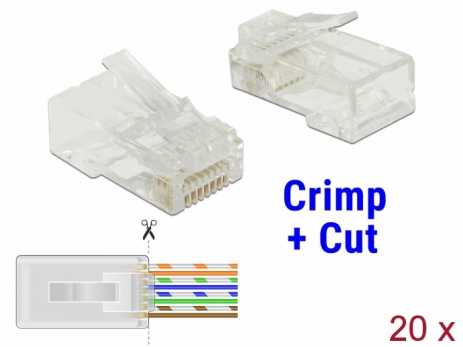

Delock RJ45 Πτύχωσης και Κοπής αρσενικό Cat.5e UTP 20 κομμάτια

Περιγραφή

Με αυτό το αρσενικό RJ45 της Delock και το αντίστοιχο εργαλείο Πτύχωσης και Κοπής ένα καλώδιο δικτύου μπορεί να συνδεθεί γρήγορα και εύκολα σε ένα αρσενικό RJ45.

Το αρσενικό εργαλείο RJ45 Πτύχωσης και Κοπής επιτρέπει την έξοδο των καλωδίων από μπροστά. Αυτό επιταχύνει την εγκατάσταση και μπορεί να ελεγχθεί και η διάταξη των καλωδίων. Παράλληλα, βελτιώνεται η λειτουργία καθώς το ζευγάρι καλωδίων παραμένει στριφογυρισμένο κοντά στον σύνδεσμο. Κατά την πτύχωση, όλα τα καλώδια συστέλλονται ταυτόχρονα και οι άκρες των καλωδίων που περισσεύουν αφαιρούνται.

Αρ. προϊόντος 86451

EAN: 4043619864515

Χώρα προέλευσης:
Taiwan, Republic of
China

Συσκευασία: Τσαντάκι με
φερμουάρ

Προδιαγραφές

- Συνδετήρας: 1 x αρσενικό RJ45
- Αθωράκιστο (UTP)
- Προδιαγραφές Cat.5e
- Διάταξη ακροδεκτών TIA-568A/B
- Επαφή με 3πλη διακλάδωση
- Επιχρυσωμένες επαφές: 1.27 μm / 50 μm
- Για καλώδια με συμπαγή ή μονόκλωνο αγωγό μήκους έως 0,511 mm (24 - 26 AWG)
- Για διάμετρο καλωδίου από 5,0 - 6,5 χιλ.
- Υλικό περιβλήματος: πολυανθρακικό
- Χρώμα: διαφανές
- Διαστάσεις (ΜxΠxΥ): περ. 22,2 x 14,0 x 11,7 mm

Technical characteristics

Category:	Cat.5e
-----------	--------

Physical characteristics

Υλικό περιβλήματος:	Polycarbonat
---------------------	--------------

Μήκος:	22.2 mm
--------	---------

Width:	14,0 mm
--------	---------