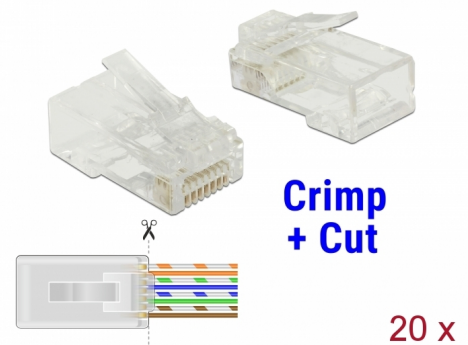

Delock RJ45 krimpovací+zářezový samec Cat.5e UTP 20 kusů

Popis

S tímto konektorem RJ45 samcem od Delocku a odpovídajícím krimpovacím+zářezovým nástrojem, může být síťový kabel rychle a snadno připojen ke konektoru RJ45 samec.

Krimpovací+zářezový konektor RJ45 umožňuje vedení vodičů směrem dopředu, to urychluje instalaci a provedení kabeláže může být zkontrolováno. Současně je vylepšeno provedení, protože dvojice vodičů zůstává zkroucená v blízkosti konektoru. Při krimpování jsou všechny dráty v kontaktech současně a nadbytečné konce kabelů jsou odříznuty.

Číslo produktu 86451

EAN: 4043619864515

Země původu: Taiwan,
Republic of China

Balení: Plastová taška se zipem

Technické detaily

- Konektor: 1 x RJ45 samec
- Nestíněný (UTP)
- Cat.5e specifikace
- TIA-568A/B pinout
- 3-cestný kontakt
- Pozlacené kontakty: 1.27 um / 50 u"
- Pro drát nebo lanko do průřezu 0.511 mm (24 - 26 AWG)
- Pro kabely s průměrem od 5,0 - 6,5 mm
- Materiál pouzdra: polykarbonát
- Barva: transparentní
- Rozměry (DxŠxV): cca. 22,2 x 14,0 x 11,7 mm

Technical characteristics

Category:	Cat.5e
-----------	--------

Physical characteristics

Materiál pouzdra:	Polycarbonat
Délka:	22.2 mm
Width:	14,0 mm
Height:	11,7 mm
Barva:	transparentní