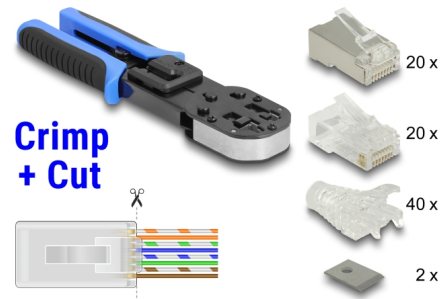

Delock RJ45 Εργαλείο Πτύχωσης και Κοπής

Περιγραφή

Με αυτό το εργαλείο της Delock και τους αντίστοιχους συνδέσμους Πτύχωσης και Κοπής, ένα καλώδιο δικτύου μπορεί να συνδεθεί γρήγορα και εύκολα σε ένα αρσενικό εργαλείο RJ45.

Το αρσενικό εργαλείο RJ45 Πτύχωσης και Κοπής επιτρέπει την έξοδο των καλωδίων από μπροστά. Αυτό επιταχύνει την εγκατάσταση και μπορεί να ελεγχθεί και η διάταξη των καλωδίων. Παράλληλα, βελτιώνεται η λειτουργία καθώς το ζευγάρι καλωδίων παραμένει στριφογυρισμένο κοντά στον σύνδεσμο. Κατά την πτύχωση, όλα τα καλώδια συστέλλονται ταυτόχρονα και οι άκρες των καλωδίων που περισσεύουν αφαιρούνται.

Αρ. προϊόντος 86450

EAN: 4043619864508

Χώρα προέλευσης:
Taiwan, Republic of
China

Συσκευασία: Retail Box

Προδιαγραφές

- Μεταλλική πένσα με πλαστική λαβή και κλειδαριά
- Ενσωματωμένος κόπτης και απογυμνωτής
- κατάλληλο επίσης και για συμβατικά αρσενικά RJ45 και RJ12
- Χρώμα: μπλε / μαύρο
- Διαστάσεις (ΜxΠxΥ): περ. 21,2 x 6,5 x 2,3 cm

86455)

- 2 x λεπίδες αντικατάστασης
- Εγχειρίδιο χρήστη

Εικόνες

Physical characteristics

Περίβλημα Χρώμα:	μπλε / μαύρο
Μήκος:	21.2 cm
Width:	6.5 cm
Height:	2.3 cm