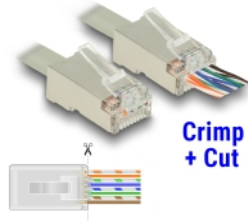

Delock RJ45 Εργαλείο Πτύχωσης και Κοπής

Περιγραφή

Με αυτό το εργαλείο της Delock και τους αντίστοιχους συνδέσμους Πτύχωσης και Κοπής, ένα καλώδιο δικτύου μπορεί να συνδεθεί γρήγορα και εύκολα σε ένα αρσενικό εργαλείο RJ45.

Το αρσενικό εργαλείο RJ45 Πτύχωσης και Κοπής επιτρέπει την έξοδο των καλωδίων από μπροστά. Αυτό επιταχύνει την εγκατάσταση και μπορεί να ελεγχθεί και η διάταξη των καλωδίων. Παράλληλα, βελτιώνεται η λειτουργία καθώς το ζευγάρι καλωδίων παραμένει στριφογυρισμένο κοντά στον σύνδεσμο. Κατά την πτύχωση, όλα τα καλώδια συστέλλονται ταυτόχρονα και οι άκρες των καλωδίων που περισσεύουν αφαιρούνται.

Απαιτήσεις συστήματος

- Αρσενικό εργαλείο Delock RJ45 για Πτύχωση και Κοπή

Περιεχόμενα συσκευασίας

- Εργαλείο Πτύχωσης και Κοπής
- 20 x RJ45 Πτύχωσης και Κοπής αρσενικά Cat.5e UTP (Delock 86451)
- 20 x RJ45 Πτύχωσης και Κοπής αρσενικά Cat.6 STP (Delock 86454)
- 40 x Κάλυμμα Ανακούφισης Καταπόνησης για το αρσενικό εργαλείο Πτύχωσης και Κοπής RJ45 (Delock 86450)

86455)

- 2 x λεπίδες αντικατάστασης
- Εγχειρίδιο χρήστη

Εικόνες

Physical characteristics

Περίβλημα Χρώμα:	μπλε / μαύρο
Μήκος:	21.2 cm
Width:	6.5 cm
Height:	2.3 cm