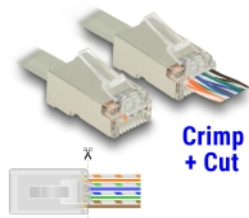

- Uživatelská příručka

Příslušenství