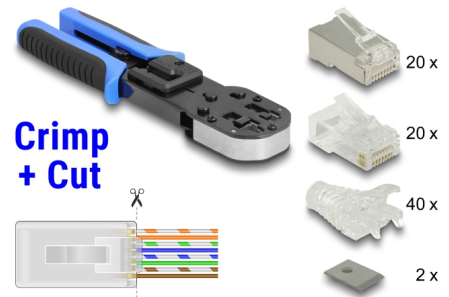

## Popis

S tímto nástrojem od Delocku a odpovídajícími krimpovacími+zářezovými konektory může být síťový kabel rychle a snadno připojen k RJ45.

Krimpovací+zářezový konektor RJ45 umožňuje vedení vodičů směrem dopředu, to urychluje instalaci a provedení kabeláže může být zkontrolováno. Současně je vylepšeno provedení, protože dvojice vodičů zůstává zkroucená v blízkosti konektoru. Při krimpování jsou všechny dráty v kontaktech současně a nadbytečné konce kabelů jsou odříznuty.

## Technické detaily

- Kovové kleště s plastovou rukojetí a zámkem
- Zabudovaný řezač a odizolátor
- Také vhodný pro konvenční konektory RJ45 a RJ12
- Barva: modrý / černá
- Rozměry (DxŠxV): cca. 21,2 x 6,5 x 2,3 cm

## Obsah balení

- Krimpovací+zářezový nástroj
- 20 x RJ45 Krimpovací+zářezový konektor Cat.5e UTP (Delock 86451)
- 20 x RJ45 Krimpovací+zářezový konektor Cat.6 STP (Delock 86454)
- 40 x návlek pro RJ45 krimpovací+zářezový konektor (Delock 86455)
- 2 x náhradní čepel

## Physical characteristics

Pouzdro barva:	modrý / černá
Délka:	21.2 cm
Width:	6.5 cm
Height:	2.3 cm