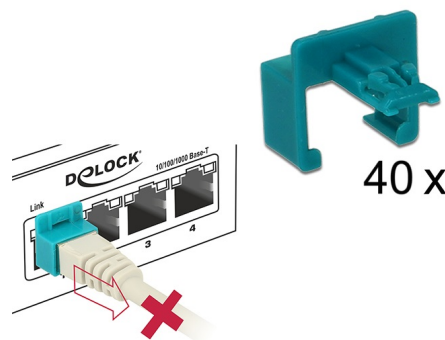

Delock Set clemă de siguranță RJ45, set din 40 buc.

Descriere scurta

Cu ajutorul acestui set de la Delock, cablurile de patch pot fi blocate într-o mufă de rețea. Clema de siguranță este atașată la conectorul RJ45 și înlocuiește încuietoarea. Prin aceasta, conectorul poate fi blocat în mufa RJ45, iar cablul este protejat împotriva scoaterii. În același timp, mufa este blocată și protejată împotriva utilizării neautorizate. Acest lucru permite controlul accesului fizic la rețea în zone critice de siguranță, de ex., în locurile publice sau în centrele de date. Sistemul poate fi utilizat cu cabluri standard de patch. Pentru a deschide încuietoarea, este necesar un instrument securizat clip.

Notă

Cu ajutorul clemei de reparare 86420 de la Delock, funcția standard a conectorului RJ45 poate fi restabilită.

**Nr. 86446**

EAN: 4043619864461

Țara de origine: Taiwan,
Republic of China

Pachet: Box

Detalii tehnice

- Reglabil la diferite prize
- Set de pornire cu cleme de siguranță și instrument securizat
- Cu mufă RJ45, cuplaj și clemă pentru demontare

Pachetul contine

- 40 x de cleme de siguranță RJ45
- 1 x instrumente securizate RJ45
- Manual de utilizare