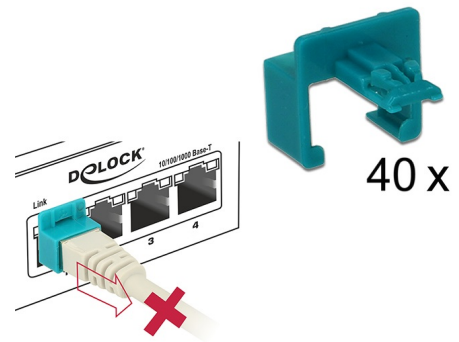

Delock RJ45 početni komplet sa sigurnosnom kopčom 40-komada

Opis

Ovim kompletom tvrtke Delock patch kabeli mogu se uglaviti u mrežnu utičnicu. Sigurnosna kopča spojena je na RJ45 spojnik i zamjenjuje jezičak. Stoga se spojnik može blokirati unutar RJ45 utikača, a kabel je zaštićen od uklanjanja. Istovremeno je blokirana utičnica i zaštićena je od neovlaštenog korištenja. To omogućava kontrolu fizičkog pristupa mreži u sigurnosnim područjima, npr. Na javnim mjestima ili podatkovnim centrima. Sustav se može koristiti sa standardnim patch kabelima. Kako biste otvorili bravu, potreban je sigurnosni alat.

Napomena

Koristeći Delock kopču za popravak 86420 može se oporaviti standardna funkcija utikača RJ45.

Predmet br. 86446

EAN: 4043619864461

Zemlja podrijetla: Taiwan,
Republic of China

Pakiranje: Kutija

Tehnički podaci

- Prilagodljivo različitim utikačima
- Početni komplet sa sigurnosnim kopčama i alatom

Sadržaj pakiranja

- 40 x RJ45 sigurnosnih kopči
- 1 x RJ45 sigurnosna alata
- Korisnički priručnik

Slike