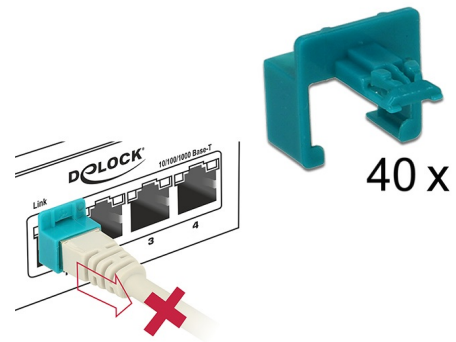

Delock Σετ Εκκίνησης Συνδετήρα Ασφαλείας RJ45 40 κομμάτια ανά σετ

Περιγραφή

Με αυτό το σετ της Delock, τα καλώδια προσωρινής σύνδεσης μπορούν να σταθεροποιηθούν σε μια κυψέλη δικτύου. Ο συνδετήρας ασφαλείας είναι προσκολλημένος στο σύνδεσμο RJ45 και αντικαθιστά το κλείστρο. Γι αυτό το λόγο ο σύνδεσμος μπορεί να κλειδωθεί στην κυψέλη RJ45, ώστε και το καλώδιο να προστατεύεται από πιθανή αφαίρεση. Παράλληλα, η υποδοχή είναι προστατευμένη και ασφαλισμένη από μη εξουσιοδοτημένη χρήση. Αυτό επιτρέπει τον έλεγχο σωματικής πρόσβασης στο δίκτυο σε περιοχές με κινδύνους ασφαλείας π.χ. σε δημόσιους χώρους ή κέντρα δεδομένων. Το σύστημα μπορεί να χρησιμοποιηθεί με κανονικά καλώδια προσωρινής χρήσης. Για άνοιγμα της κλειδαριάς απαιτείται το Εργαλείο Ασφαλείας.

Αρ. προϊόντος 86446

EAN: 4043619864461

Χώρα προέλευσης:
Taiwan, Republic of
China

Συσκευασία: Συσκευασία

Σημείωση

Με τον Συνδετήρα Επιδιόρθωσης της Delock 86420 μπορεί να αποκατασταθεί η βασική λειτουργία του βύσματος RJ45.

Προδιαγραφές

- Προσαρμόσιμο σε διαφορετικά βύσματα
- Σετ εκκίνησης με συνδετήρες Ασφαλείας και εργαλείο Ασφαλείας

Περιεχόμενα συσκευασίας

- 40 x RJ45 Συνδετήρες ασφαλείας
- 1 x RJ45 Εργαλείο ασφαλείας
- Εγχειρίδιο χρήστη