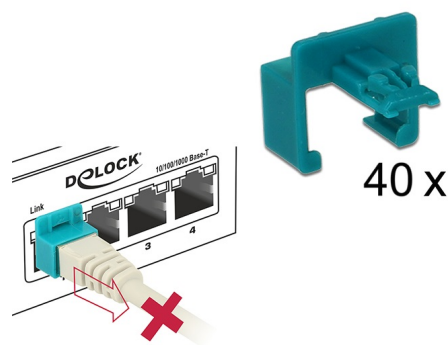

Delock RJ45 bezpečnostní spona startovací sada 40 kusů

Popis

S touto sadou Delock lze patch kabely uzamknout v síťovém konektoru. Bezpečnostní spona je připojena ke konektoru RJ45 a nahrajuje západku. Tímto způsobem lze konektor RJ45 uzamknout a kabel je chráněn proti odstranění. Současně je zásuvka blokována a zajištěna proti neoprávněnému použití. To umožňuje kontrolu fyzického přístupu do sítě v kriticky bezpečných oblastech, např. na veřejných místech nebo v datových centrech. Systém lze použít se standardními patch kabely. Chcete-li otevřít zámek, je vyžadován bezpečnostní nástroj.

Poznámka

S opravnou sponou Delock 86420 lze obnovit standardní funkci konektoru RJ45.

Číslo produktu 86446

EAN: 4043619864461

Země původu: Taiwan,
Republic of China

Balení: Box

Technické detaily

- Nastavitelné na různé konektory
- Startovací sada s bezpečnostní sponou a bezpečnostním nástrojem

Obsah balení

- 40 x RJ45 bezpečnostní spona
- 1 x RJ45 bezpečnostní nástroj
- Uživatelská příručka

Příslušenství