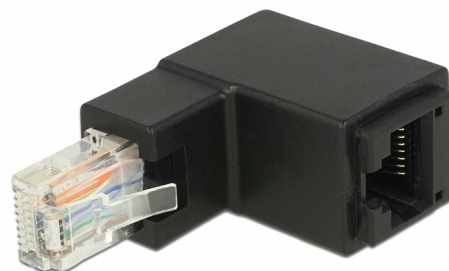

Delock Adaptor RJ45 tată în ughi > RJ45 mamă Cat.6 UTP

Descriere scurta

Cu acest adaptor de la Delock, mamă RJ45 a unui dispozitiv poate fi înclinată la 90°. Acest lucru facilitează conectarea unui cablu de rețea în locuri greu accesibile.

Nr. 86424

EAN: 4043619864249

Țara de origine: China

Pachet: Pungă din plastic
cu închidere tip fermoar

Detalii tehnice

- Conectori:
 - 1 x RJ45 tată în unghi >
 - 1 x RJ45 mamă
- Conectat 1:1
- Specificație Cat.6
- Neecranat (UTP)
- Contacte placate cu aur
- Dimensiunii (LxIxÎ): aprox. 50,0 x 33,0 x 18,5 mm

Cerinte de sistem

- Un port RJ45 liber

Pachetul contine

- Adaptor RJ45

Interface

Conector 1:	1 x RJ45 mamă
Conector 2:	1 x RJ45 tată

Technical characteristics

Category:	Cat.6
-----------	-------

Physical characteristics

Lungime:	50 mm
Width:	33 mm
Height:	18,5 mm