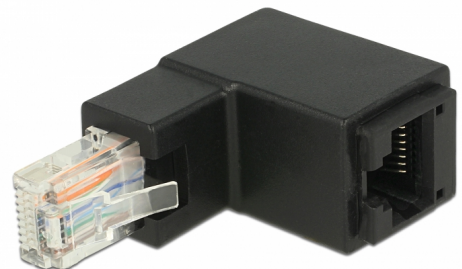

Delock Adapter RJ45 męski kątowy > RJ45 żeńskie Cat.6 UTP

Opis

Dzięki temu adapterowi firmy Delock żeńskie gniazdo RJ45 urządzenia może zostać skierowane pod kątem 90°. Ułatwia to podłączanie kabla sieciowego w trudno dostępnych miejscach.

Numer artykułu 86424

EAN: 4043619864249

Kraj pochodzenia: China

Opakowanie: Torba na zamek błyskawiczny

Szczegóły techniczne

- Złącze:
 - 1 x RJ45 męski, kątowny >
 - 1 x RJ45 żeńskie
- Podłączone 1:1
- Specyfikacja Cat.6
- Niekranowany (UTP)
- Połączane styki
- Wymiary (DxSxW): ok. 50,0 x 33,0 x 18,5 mm

Wymagania systemowe

- Wolny port RJ45

Zawartość opakowania

- Adapter RJ45

Interface

Złącze 1:	1 x RJ45 żeńskie
Złącze 2:	1 x RJ45 męski

Technical characteristics

Category:	Cat.6
-----------	-------

Physical characteristics

Długość:	50 mm
Width:	33 mm
Height:	18,5 mm