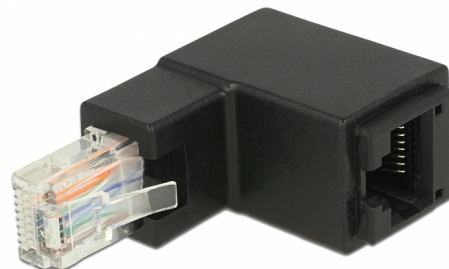

Delock Adapter RJ45 muški zakrivljeni > RJ45 ženski Cat.6 UTP

Opis

Ovim adapterom tvrtke Delock, ženski priključak uređaja RJ45 može se zakriviti za 90°. To olakšava spajanje mrežnog kabela na teško dostupnim mjestima.

Predmet br. 86424

EAN: 4043619864249

Zemlja podrijetla: China

Pakiranje: Plastična vrećica sa zip zatvaračem

Tehnički podaci

- Priključak:
 - 1 x RJ45 muški kutni >
 - 1 x RJ45 ženski
- 1:1 spojeno
- Cat.6 tehnički podaci
- Neoklopljen (UTP)
- Pozlaćeni kontakti
- Mjere (DxŠxV): oko 50,0 x 33,0 x 18,5 mm

Preduvjeti sustava

- Slobodan priključak RJ45

Sadržaj pakiranja

- RJ45 adapter

Interface

Priključak 1:	1 x RJ45 ženski
Priključak 2:	1 x RJ45 muški

Technical characteristics

Category:	Cat.6
-----------	-------

Physical characteristics

Duljina:	50 mm
Width:	33 mm
Height:	18,5 mm