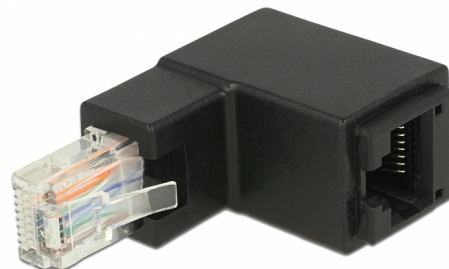

Delock Adattatore RJ45 maschio angolato > RJ45 femmina Cat.6 UTP

Descrizione

Con questo adattatore Delock, l' RJ45 femmina di un dispositivo può essere inclinato di 90°. Questo rende più semplice collegare un cavo di rete in luoghi difficili da raggiungere.

Articolo n. 86424

EAN: 4043619864249

Paese di origine: China

Pacchetto: Sacchetto in plastica con cerniera

Dettagli tecnici

- Connettori:
 - 1 x RJ45 maschio ad angolo >
 - 1 x RJ45 femmina
- Collegamento 1:1
- Specifica Cat.6
- Non schermato (UTP)
- Contatti dorati
- Dimensioni (LxPxA): ca. 50,0 x 33,0 x 18,5 mm

Requisiti di sistema

- Una porta RJ45 disponibile

Contenuto della confezione

- Adattatore RJ45

Interface

Connettore 1:	1 x RJ45 femmina
Connettore 2:	1 x RJ45 maschio

Technical characteristics

Category:	Cat.6
-----------	-------

Physical characteristics

Lunghezza:	50 mm
Width:	33 mm
Height:	18,5 mm