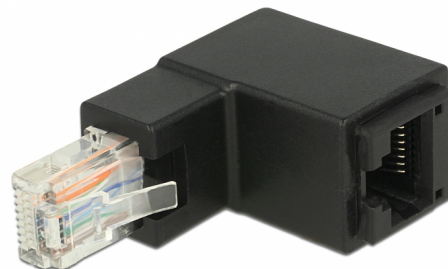

# Delock Γωνιακός Αντάπτορας RJ45 αρσενικός > RJ45 υποδοχή Cat.6 UTP

## Περιγραφή

Με αυτό τον αντάπτορα της Delock η θηλυκή θύρα RJ45 μιας συσκευής μπορεί να αποκτήσει γωνία κατά 90°. Αυτό την καθιστά δυνατή για σύνδεση σε ένα καλώδιο δικτύου σε δύσκολα προσιτό σημείο.

## Προδιαγραφές

- Συνδετήρας:
  - 1 x αρσενικό RJ45 με γωνία >
  - 1 x θηλυκός RJ45
- 1:1 συνδέθηκε
- Προδιαγραφές Cat.6
- Αθωράκιστο (UTP)
- Επιχρυσωμένες επαφές
- Διαστάσεις (ΜxΠxΥ): περ. 50,0 x 33,0 x 18,5 mm

## Interface

Συνδετήρας 1:	1 x θηλυκός RJ45
Συνδετήρας 2:	1 x αρσενικό RJ45