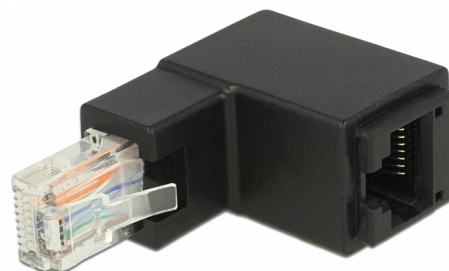

Delock Adaptér RJ45 samec pravouhlý > RJ45 samice Cat.6 UTP

Popis

S tímto adaptérem od Delocku může být konektor RJ45 samice pod pravým úhlem 90°. To usnadňuje připojení síťového kabelu v obtížně dostupných místech.

Číslo produktu 86424

EAN: 4043619864249

Země původu: China

Balení: Plastová taška se zipem

Technické detaily

- Konektor:
 - 1 x RJ45 samec pravouhlý >
 - 1 x RJ45 samice
- 1:1 spojení
- Cat.6 specifikace
- Nestíněný (UTP)
- Pozlacené kontakty
- Rozměry (DxŠxV): cca. 50,0 x 33,0 x 18,5 mm

Systémové požadavky

- Volný port RJ45

Obsah balení

- RJ45 adaptér

Interface

Konektor 1:	1 x RJ45 samice
Konektor 2:	1 x RJ45 samec

Technical characteristics

Category:	Cat.6
-----------	-------

Physical characteristics

Délka:	50 mm
Width:	33 mm
Height:	18,5 mm