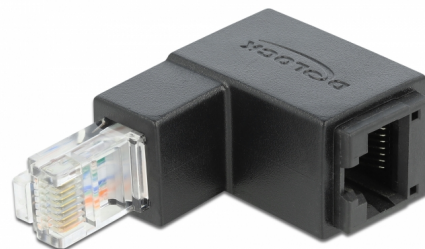

Delock RJ45 adapter apa 90 fokos lefelé néző > RJ45 aljzat, Cat.6 UTP

Leírás

Ezzel a Delock adapterrel az eszköz RJ45 anya csatlakozója 90°-os szögben hajtható el. Ez megkönnyíti a hálózati kábel csatlakoztatását a nehezen elérhető helyeken.

Tételszám 86423

EAN: 4043619864232

Származási hely: China

Csomag: Zárható műanyag tasak

Műszaki adatok

- Csatlakozó:
 - 1 x RJ45 dugós, lefelé néző csatlakozódugóval >
 - 1 x RJ45 hüvely
- 1:1 csatlakoztatás
- Cat.6 specifikáció
- Árnyékolatlan (UTP)
- Arany bevonatú érintkezők
- Méretek (HxSzxM): kb. 50,0 x 33,0 x 18,5 mm

Rendszerkövetelmények

- Egy szabad RJ45-port

A csomag tartalma

- RJ45 adapter

Interface

Csatlakozó 1:	1 x RJ45 hüvely
Csatlakozó 2:	1 x RJ45 dugó

Technical characteristics

Category:	Cat.6
-----------	-------

Physical characteristics

Hosszúság:	50 mm
Width:	33 mm
Height:	18,5 mm