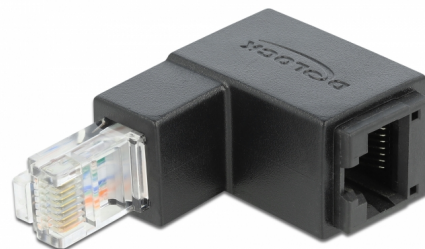

Delock Adaptor RJ45 tată înclinat în jos > RJ45 mamă Cat.6 UTP

Descriere scurta

Cu acest adaptor de la Delock mamă RJ45 a unui dispozitiv poate fi înclinată la 90°. Acest lucru facilitează conectarea unui cablu de rețea în locuri greu accesibile.

**Nr. 86423**

EAN: 4043619864232

Țara de origine: China

Pachet: Pungă din plastic
cu închidere tip fermoar

Detalii tehnice

- Conectori:
 - 1 x RJ45 tată unghiular în jos >
 - 1 x RJ45 mamă
- Conectat 1:1
- Specificație Cat.6
- Neecranat (UTP)
- Contacte placate cu aur
- Dimensiunii (LxlxÎ): aprox. 50,0 x 33,0 x 18,5 mm

Cerinte de sistem

- Un port RJ45 liber

Pachetul contine

- Adaptor RJ45

Interface

Conector 1:	1 x RJ45 mamă
Conector 2:	1 x RJ45 tată

Technical characteristics

Category:	Cat.6
-----------	-------

Physical characteristics

Lungime:	50 mm
Width:	33 mm
Height:	18,5 mm