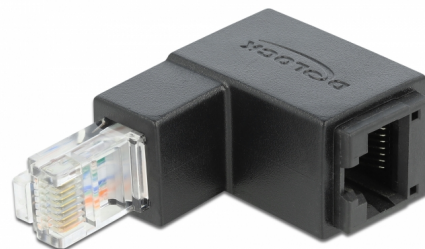

# Delock Przejściówka RJ45 męskie, pod kątem do dołu na żeńskie, Cat.6 UTP

## Opis

Dzięki temu adapterowi firmy Delock żeńskie gniazdo RJ45 urządzenia może zostać skierowane pod kątem 90°. Ułatwia to podłączanie kabla sieciowego w trudno dostępnych miejscach.

## Szczegóły techniczne

- Złącze:
  - 1 x RJ45 męski, wygięte pod kątem do dołu >
  - 1 x RJ45 żeńskie
- Podłączone 1:1
- Specyfikacja Cat.6
- Niekranowany (UTP)
- Połączane styki
- Wymiary (DxSxW): ok. 50,0 x 33,0 x 18,5 mm