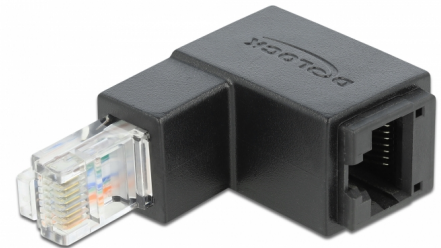

# Delock Adattatore RJ45 maschio angolato verso il basso > RJ45 femmina Cat.6 UTP

## Descrizione

Con questo adattatore Delock, l' RJ45 femmina di un dispositivo può essere inclinato di 90°. Questo rende più semplice collegare un cavo di rete in luoghi difficili da raggiungere.

## Dettagli tecnici

- Connettori:
  - 1 x RJ45 maschio angolato verso il basso >
  - 1 x RJ45 femmina
- Collegamento 1:1
- Specifica Cat.6
- Non schermato (UTP)
- Contatti dorati
- Dimensioni (LxPxA): ca. 50,0 x 33,0 x 18,5 mm