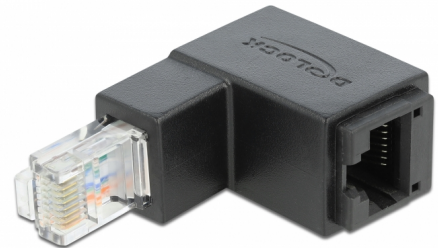

Delock Αντάπτορας RJ45 αρσενικός με γωνία προς τα κάτω > RJ45 θηλυκός Cat.6 UTP

Περιγραφή

Με αυτό τον αντάπτορα της Delock η θηλυκή θύρα RJ45 μιας συσκευής μπορεί να αποκτήσει γωνία κατά 90°. Αυτό την καθιστά δυνατή για σύνδεση σε ένα καλώδιο δικτύου σε δύσκολα προσιτό σημείο.

Αρ. προϊόντος 86423

EAN: 4043619864232

Χώρα προέλευσης: China

Συσκευασία: Τσαντάκι με φερμουάρ

Προδιαγραφές

- Συνδετήρας:
 - 1 x RJ45 αρσενικό γωνία προς τα κάτω >
 - 1 x θηλυκός RJ45
- 1:1 συνδέθηκε
- Προδιαγραφές Cat.6
- Αθωράκιστο (UTP)
- Επιχρυσωμένες επαφές
- Διαστάσεις (ΜxΠxΥ): περ. 50,0 x 33,0 x 18,5 mm

Απαιτήσεις συστήματος

- Ελεύθερη θύρα RJ45

Περιεχόμενα συσκευασίας

- Προσαρμογέας RJ45

Interface

Συνδετήρας 1:	1 x θηλυκός RJ45
Συνδετήρας 2:	1 x αρσενικό RJ45

Technical characteristics

Category:	Cat.6
-----------	-------

Physical characteristics

Μήκος:	50 mm
Width:	33 mm
Height:	18,5 mm