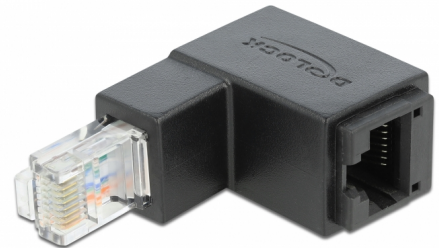

Delock Adaptateur RJ45 mâle angulé vers le bas > RJ45 femelle Cat.6 UTP

Description

Avec cet adaptateur de Delock, le RJ45 femelle d'un appareil peut être orienté de 90°. Il est donc plus facile de connecter un câble de réseau dans des endroits difficiles d'accès.

N° produit 86423

EAN: 4043619864232

Pays d'origine: China

Emballage: Sac polyvalent à fermeture éclair

Détails techniques

- Connecteurs :
 - 1 x RJ45 mâle coudé vers le bas >
 - 1 x RJ45 femelle
- Connecté 1:1
- Spécification Cat.6
- Non blindé (UTP)
- Contacts plaqués or
- Dimensions (LxIxH) : env. 50,0 x 33,0 x 18,5 mm

Configuration système requise

- Un port RJ45 libre

Contenu de l'emballage

- Adaptateur RJ45

Interface

Connecteur 1:	1 x RJ45 femelle
Connecteur 2:	1 x RJ45 mâle

Technical characteristics

Category:	Cat.6
-----------	-------

Physical characteristics

Longueur:	50 mm
Width:	33 mm
Height:	18,5 mm