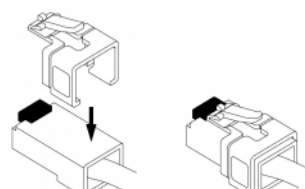

Anwendungsbeispiel